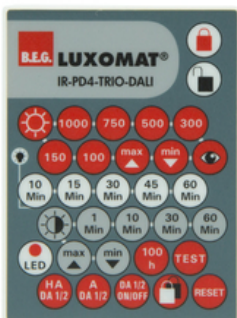

IR-PD4-TRIO-DALI

- N°-Article 92104

Informations Produits

- Télécommande à infrarouge pour une programmation et un réglage simple et confortable
- Fixation murale est comprise dans la livraison.
- Programmation aisée pour le détecteur de présence PD4-M-TRIO-DALI

Données techniques

Batterie: 3,0 V Lithium CR2032 (compris dans la livraison)

Dimensions: 80 x 60 x 8 mm

Portée (env.): **nuageux/crépusculaire :** max. 5 à 6 m
clair, ensoleillé : max. 2 à 3 m

Désignation

Désignation	Couleur	N°-Article	EAN-Code
IR-PD4-TRIO-DALI	-	92104	4007529921041

Dimensions 92104

© 2022 B.E.G. Brück Electronic GmbH