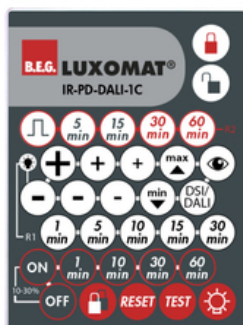

IR-PD-DALI-1C

- N°-Article 92116

Informations Produits

- Télécommande à infrarouge pour une programmation et un réglage simple et confortable
- Fixation murale est comprise dans la livraison.
- Programmation aisée des détecteurs de présence PD2-M-DALI/DSI, PD4-MDALI/DSI /-C, PD9-M-DALI/DSI /-GH et PD4-M-DUO-DALI

Données techniques

Batterie: 3,0 V Lithium CR2032 (compris dans la livraison)

Dimensions: 80 x 60 x 8 mm

Portée (env.): **nuageux/crépusculaire :** max. 5 à 6 m
clair, ensoleillé : max. 2 à 3 m

Désignation

Désignation	Couleur	N°-Article	EAN-Code
IR-PD-DALI-1C	-	92116	4007529921164

Dimensions 92116

© 2022 B.E.G. Brück Electronic GmbH