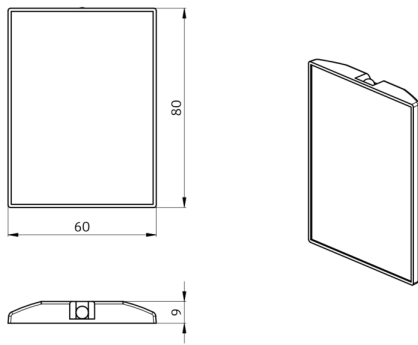

Données techniques

Batterie: 3,0 V Lithium CR2032 (compris dans la livraison)

Dimensions: 80 x 60 x 8 mm

Portée (env.): **nuageux/crépusculaire :** max. 5 à 6 m
clair, ensoleillé : max. 2 à 3 m

Désignation

Désignation	Couleur	N°-Article	EAN-Code
IR-PDim	-	92200	4007529922000

Dimensions 92200

© 2023 B.E.G. Brück Electronic GmbH