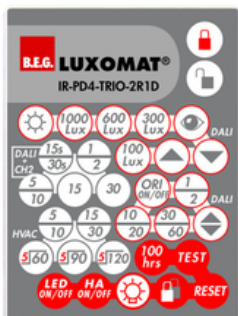

IR-PD4-TRIO-2R1D

- N°-Article 92473

Informations Produits

- Télécommande à infrarouge pour une programmation et un réglage simple et confortable
- Fixation murale est comprise dans la livraison.

Données techniques

Batterie: 3,0 V Lithium CR2032 (compris dans la livraison)

Dimensions: 80 x 60 x 8 mm

Portée (env.): **nuageux/crépusculaire :** max. 5 à 6 m
clair, ensoleillé : max. 2 à 3 m

Désignation

Désignation	Couleur	N°-Article	EAN-Code
IR-PD4-TRIO-2R1D	-	92473	4007529924738