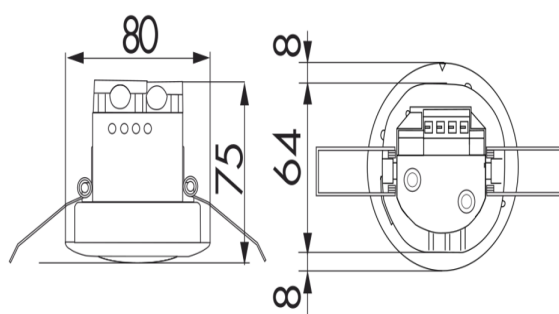

Données techniques

Tension: 110 - 240 V AC 50 / 60 Hz

Dimensions: FP= Ø 80 x 75 mm
AP= Ø 102 x 48 mm

Puissance interne: < 1 W

Niveau de protection: FP= IP20 / Classe II

AP= IP54 / Classe II

Température ambiante: -25 °C à +50 °C

Boîtier: Polycarbonate, UV-résistant

Canal 1 (commande de l'éclairage)

Puissance: 2300 W, $\cos \varphi = 1$
1150 VA, $\cos \varphi = 0,5$
courant de pointe max. I_p (20 ms) = 165 A
courant de pointe max. I_p (200 μ s) = 800 A

Dimensions 92562

Schéma de raccordement