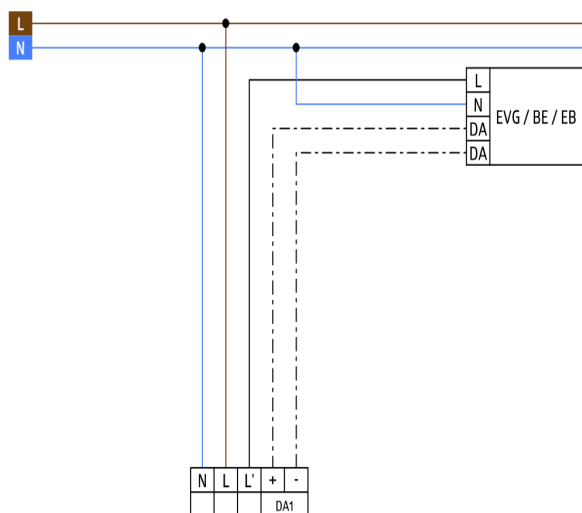

Accessoire

Désignation	Couleur	N°-Article	EAN-Code
Adaptateur BLE-IR	noir	93067	4007529930678
IR-CdS	-	92577	4007529925773
Panier de protection BSK (Ø 200 x 90 mm)	blanc	92199	4007529921997

Dimensions 92563

Dimensions 92562

Schéma de raccordement