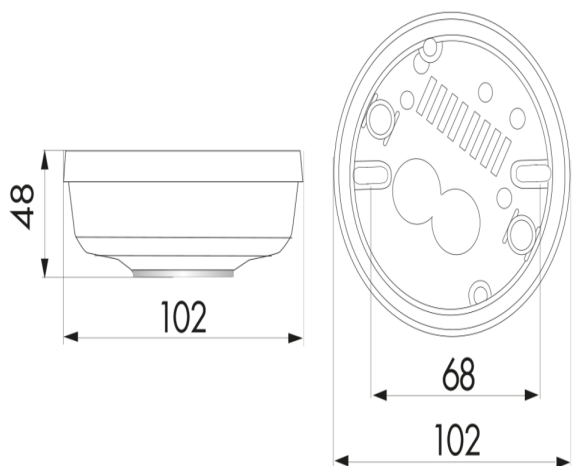

Dimensions 92563