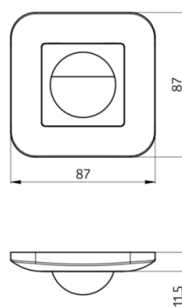

### Données techniques

|                    |                   |
|--------------------|-------------------|
| <b>Dimensions:</b> | 92630= 86 x 86 mm |
|                    | 92631= 86 x 86 mm |
|                    | 92634= 86 x 86 mm |
|                    | 92139= 87 x 87 mm |
|                    | 92632= 86 x 86 mm |

92633= 86 x 86 mm

**Niveau de protection:** 92630= IP20  
92631= IP20  
92634= IP20  
92139= IP54  
92632= IP20  
92633= IP20

**Boîtier:** Polycarbonate, UV-résistant

Dimensions 92139

Dimensions 92630