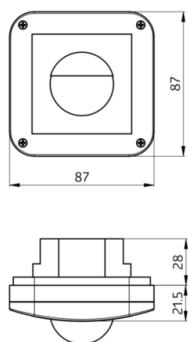

### Informations Produits

- Cadre pour combinaison avec des inserts de capteur pour détecteurs muraux Indoor 180
- Veuillez commander séparément l'insert de capteur pour le détecteur mural
- Convient pour: 40114, 40137, 92135, 92136, 92616, 92621, 92622, 92623, 92650, 92660, 92661, 92664, 92665, 92666, 92667, 92668, 92892, 93362, 93363, 93364, 93524, 93525, 93540, ...

### Données techniques

|                    |                   |
|--------------------|-------------------|
| <b>Dimensions:</b> | 92630= 86 x 86 mm |
|                    | 92631= 86 x 86 mm |
|                    | 92634= 86 x 86 mm |
|                    | 92139= 87 x 87 mm |
|                    | 92632= 86 x 86 mm |

92633= 86 x 86 mm

**Niveau de protection:** 92630= IP20  
92631= IP20  
92634= IP20  
92139= IP54  
92632= IP20  
92633= IP20

**Boîtier:** Polycarbonate, UV-résistant

Dimensions 92139

Dimensions 92630