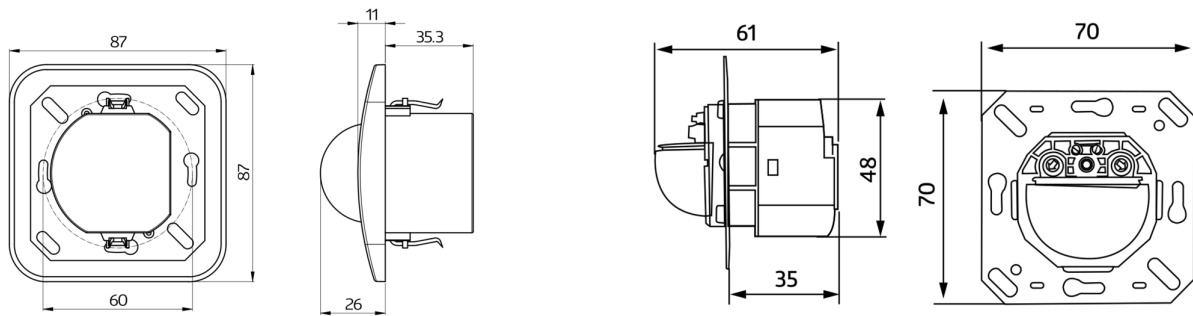

Données techniques

Tension:	110 - 240 V AC 50 / 60 Hz tension fonctionne avec une minuterie
Dimensions:	92650= cadre inclus 87 x 87 x 61 mm 92668= sans cadre 70 x 70 x 61 mm
Puissance interne:	env. 0,8 W
Angle de détection:	horizontal 180° (Montage mural)
Portée:	max. 10 m pour un mouvement transversal max. 3 m pour un mouvement frontal
Surface contrôlée pour une approche	150 m ² / 1,1 m Hauteur de montage

tangentielle:**Hauteur de montage min./max./recommandé:** 1 m / 2,2 m / 1,1 m**Niveau de protection:** 92650= IP20 / Classe II
92668= IP20 / Classe II**Résistance aux chocs:** IK05**Température ambiante:** -25 °C à +50 °C**Boîtier:** Polycarbonate, UV-résistant**Canal 1****Puissance:** 0,2 A / 230 V**Durée de temporisation:** Durée d'impulsion: 0,1 s; Désactivation de la mesure de luminosité 1 min - 10 min**Seuil d'enclenchement:** 2 - 2000 Lux

Désignation

Plaque centrale Indoor 180 blanc pur brillant
55 x 55 mm

Couleur

blanc pur brillant

N°-Article

39222

EAN-Code

4007529392223

**Dimensions 92650****Zone de détection**

- 1: Transversale
- 2: Approche du détecteur de face

Dimensions 92668**Schéma de raccordement**