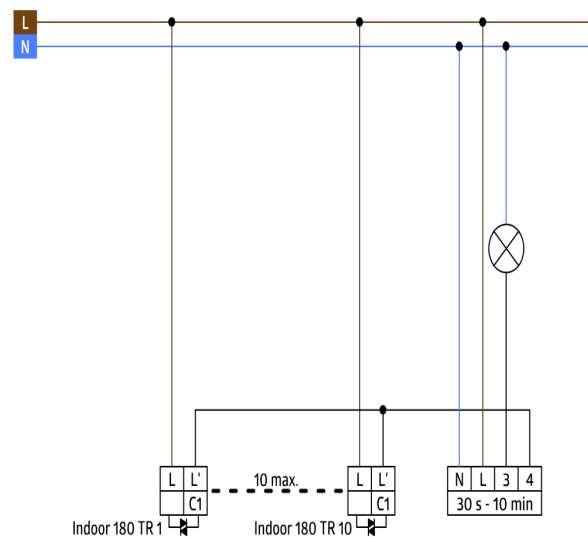

Données techniques

Tension:	110 - 240 V AC 50 / 60 Hz tension fonctionne avec une minuterie
Dimensions:	92650= cadre inclus 87 x 87 x 61 mm 92668= sans cadre 70 x 70 x 61 mm
Puissance interne:	env. 0,8 W
Angle de détection:	horizontal 180° (Montage mural)
Portée:	max. 10 m pour un mouvement transversal max. 3 m pour un mouvement frontal
Surface contrôlée pour une approche	150 m ² / 1,1 m Hauteur de montage

Désignation

Plaque centrale Indoor 180 blanc pur brillant
55 x 55 mm

Couleur

blanc pur brillant

N°-Article

39222

EAN-Code

4007529392223

**Dimensions 92650****Zone de détection**

- 1: Transversale
- 2: Approche du détecteur de face

Dimensions 92668**Schéma de raccordement**