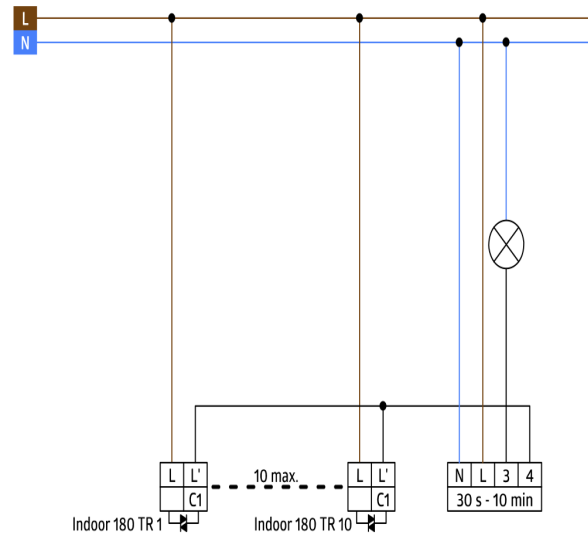

Données techniques

Tension:	110 - 240 V AC 50 / 60 Hz tension fonctionne avec une minuterie
Dimensions:	92650= cadre inclus 87 x 87 x 61 mm 92668= sans cadre 70 x 70 x 61 mm
Puissance interne:	env. 0,8 W
Angle de détection:	horizontal 180° (Montage mural)
Portée:	max. 10 m pour un mouvement transversal max. 3 m pour un mouvement frontal
Surface contrôlée pour une approche tangentielle:	150 m ² / 1,1 m Hauteur de montage

Hauteur de montage min./max./recommandé:	1 m / 2,2 m / 1,1 m
Niveau de protection:	92650= IP20 / Classe II 92668= IP20 / Classe II
Température ambiante:	-25 °C à +50 °C
Boîtier:	Polycarbonate, UV-résistant
Canal 1	
Puissance:	0,2 A / 230 V
Durée de temporisation:	Durée d'impulsion: 0,1 s; Désactivation de la mesure de luminosité 1 min - 10 min
Seuil d'enclenchement:	2 - 2000 Lux

Désignation

Désignation	Couleur	N°-Article	EAN-Code
Indoor 180-SC cadre inclus	blanc pur mat, similaire RAL9010	92650	4007529926503
Indoor 180-SC sans cadre	-	92668	4007529926688

Accessoire

Désignation	Couleur	N°-Article	EAN-Code
SCT1	gris	92655	4007529926558
Cadre IP20 Indoor 180	blanc pur mat, similaire RAL9010	92630	4007529926305
Cadre IP20 Indoor 180	blanc laque mat, similaire RAL9016	92631	4007529926312
Cadre IP20 Indoor 180	anthracite mat, similaire RAL7021	92634	4007529926343
Cadre IP54 Indoor 180	blanc pur mat, similaire RAL9010	92139	4007529921393
Cadre IP20 Indoor 180	blanc perlé mat, similaire RAL1013	92632	4007529926329
Cadre IP20 Indoor 180	argent mat, similaire RAL9006	92633	4007529926336
Socle AP Indoor 180	blanc pur mat, similaire RAL9010	92141	4007529921416
Plaque centrale Indoor 180	blanc laque mat, similaire RAL9016	38947	4007529389476
Plaque centrale Indoor 180 55 x 55 mm	blanc pur brillant	39222	4007529392223

Dimensions 92668

Dimensions 92650

Zone de détection

- 1: Transversale
- 2: Approche du détecteur de face

Schéma de raccordement