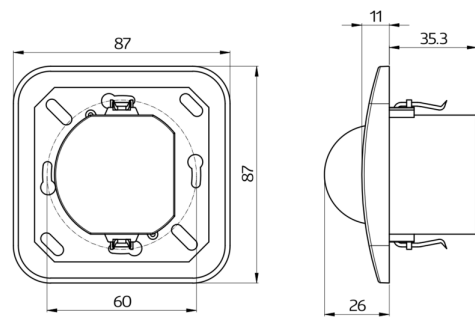

Données techniques

Tension:	110 - 240 V AC 50 / 60 Hz tension fonctionne avec une minuterie
Dimensions:	92650= cadre inclus 87 x 87 x 61 mm 92668= sans cadre 70 x 70 x 61 mm
Puissance interne:	env. 0,8 W
Angle de détection:	horizontal 180° (Montage mural)
Portée:	max. 10 m pour un mouvement transversal max. 3 m pour un mouvement frontal
Surface contrôlée pour une approche tangentielle:	150 m ² / 1,1 m Hauteur de montage

Hauteur de montage min./max./recommandé:	1 m / 2,2 m / 1,1 m
Niveau de protection:	92650= IP20 / Classe II 92668= IP20 / Classe II
Température ambiante:	-25 °C à +50 °C
Boîtier:	Polycarbonate, UV-résistant
Canal 1	
Puissance:	0,2 A / 230 V
Durée de temporisation:	Durée d'impulsion: 0,1 s; Désactivation de la mesure de luminosité 1 min - 10 min
Seuil d'enclenchement:	2 - 2000 Lux

Désignation

Désignation	Couleur	N°-Article	EAN-Code
Indoor 180-SC cadre inclus	blanc pur mat, similaire RAL9010	92650	4007529926503
Indoor 180-SC sans cadre	-	92668	4007529926688

Accessoire

Désignation	Couleur	N°-Article	EAN-Code
SCT1	gris	92655	4007529926558
Cadre IP20 Indoor 180	blanc pur mat, similaire RAL9010	92630	4007529926305
Cadre IP20 Indoor 180	blanc laque mat, similaire RAL9016	92631	4007529926312
Cadre IP20 Indoor 180	anthracite mat, similaire RAL7021	92634	4007529926343
Cadre IP54 Indoor 180	blanc pur mat, similaire RAL9010	92139	4007529921393
Cadre IP20 Indoor 180	blanc perlé mat, similaire RAL1013	92632	4007529926329
Cadre IP20 Indoor 180	argent mat, similaire RAL9006	92633	4007529926336
Socle AP Indoor 180	blanc pur mat, similaire RAL9010	92141	4007529921416
Plaque centrale Indoor 180	blanc laque mat, similaire RAL9016	38947	4007529389476
Plaque centrale Indoor 180 55 x 55 mm	blanc pur brillant	39222	4007529392223

Dimensions 92668

Dimensions 92650

Zone de détection

- 1: Transversale
- 2: Approche du détecteur de face

Schéma de raccordement