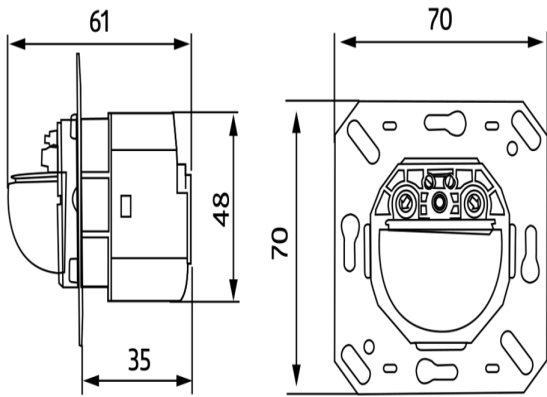

Détecteurs muraux - Détecteurs de mouvement 1 canal

Indoor 180-SC

blanc pur mat, similaire - N°-Article 92668
RAL9010 N°-Article 92650

Informations Produits

- Détecteur de mouvement mural spécial pour minuterie d'éclairage de cages d'escalier
- Version Triac en 2 fils, une seule polarité
 - Fonctionnement garanti avec la minuterie LUXOMAT SCT1 (10 détecteurs max. par minuterie)
 - Disponible avec cadre (dimensions recouvrement intérieur 60 x 60 mm) ou sans cadre. 5 couleurs différentes pour les cadres commandés séparément (dimensions recouvrement intérieur 50 x 50 mm)
 - Peut être utilisé en combinaison avec des plaques centrales dans les supports de différents fabricants. Cadres B.E.G. et plaques centrales pour la combinaison avec d'autres systèmes disponibles
 - **Domaines d'application :**
escaliers

Données techniques

Tension:	110 - 240 V AC 50 / 60 Hz tension fonctionne avec une minuterie
Dimensions:	92650= cadre inclus 87 x 87 x 61 mm 92668= sans cadre 70 x 70 x 61 mm
Puissance interne:	env. 0,8 W
Angle de détection:	horizontal 180° (Montage mural)
Portée:	max. 10 m pour un mouvement transversal max. 3 m pour un mouvement frontal
Surface contrôlée pour une approche tangentielle:	150 m ² / 1,1 m Hauteur de montage

Hauteur de montage min./max./recommandé:	1 m / 2,2 m / 1,1 m
Niveau de protection:	92650= IP20 / Classe II 92668= IP20 / Classe II
Température ambiante:	-25 °C à +50 °C
Boîtier:	Polycarbonate, UV-résistant
Canal 1	
Puissance:	0,2 A / 230 V
Durée de temporisation:	Durée d'impulsion: 0,1 s; Désactivation de la mesure de luminosité 1 min - 10 min
Seuil d'enclenchement:	2 - 2000 Lux

Dimensions 92668

Dimensions 92650

Zone de détection

- 1: Transversale
- 2: Approche du détecteur de face

Schéma de raccordement