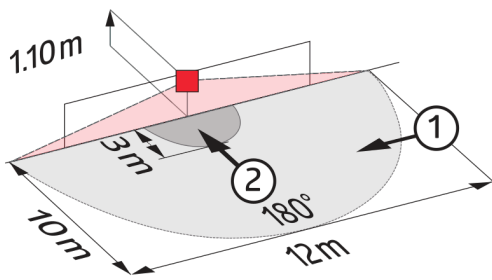

Données techniques

Tension:	110 - 240 V AC 50 / 60 Hz tension fonctionne avec une minuterie
Dimensions:	92650= cadre inclus 87 x 87 x 61 mm 92668= sans cadre 70 x 70 x 61 mm
Puissance interne:	env. 0,8 W
Angle de détection:	horizontal 180° (Montage mural)
Portée:	max. 10 m pour un mouvement transversal max. 3 m pour un mouvement frontal
Surface contrôlée pour une approche tangentielle:	150 m ² / 1,1 m Hauteur de montage

Hauteur de montage min./max./recommandé:	1 m / 2,2 m / 1,1 m
Niveau de protection:	92650= IP20 / Classe II 92668= IP20 / Classe II
Température ambiante:	-25 °C à +50 °C
Boîtier:	Polycarbonate, UV-résistant
Canal 1	
Puissance:	0,2 A / 230 V
Durée de temporisation:	Durée d'impulsion: 0,1 s; Désactivation de la mesure de luminosité 1 min - 10 min
Seuil d'enclenchement:	2 - 2000 Lux

Dimensions 92668

Dimensions 92650

Zone de détection

- 1: Transversale
- 2: Approche du détecteur de face

Schéma de raccordement