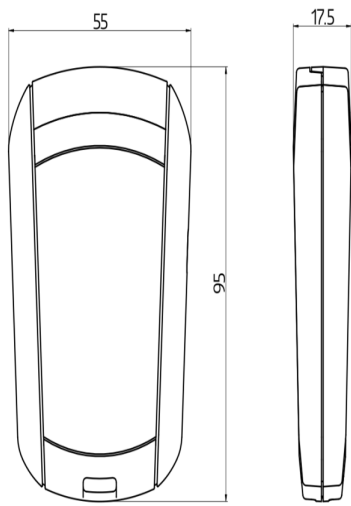

Dimensions 93067

© 2022 B.E.G. Brück Electronic GmbH