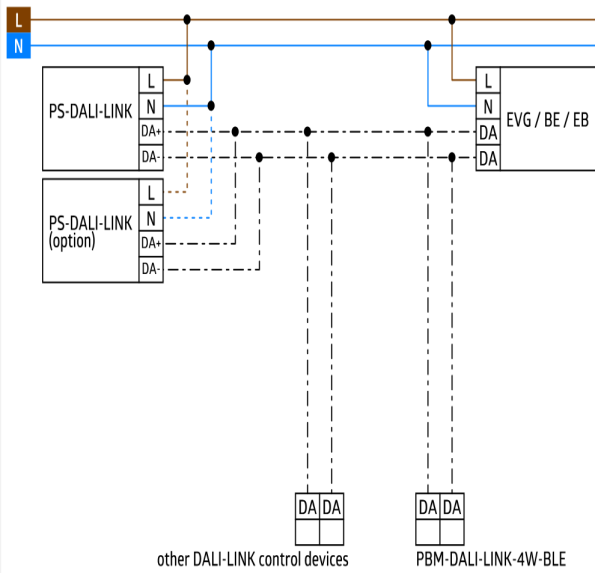

### Informations Produits

- Multicapteur DALI avec zone de détection particulièrement élevée
- Alimentation via bus DALI  
Concept modulaire multimaitre DALI-LINK à l'intégration facile dans le système de gestion d'éclairage DALI B.E.G. LUXOMAT®net
- Zone de détection peut être étendue grâce au mode maître-esclave
- Mesure de lumière mixte au moyen d'un capteur de lumière intérieur et extérieur
- Fonctionnement semi-automatique, entièrement automatique ou comme interrupteur crépusculaire
- Régulation en fonction de la lumière ambiante ou sortie de commutation  
Guided Light, Soft-Start PLUS, Lumière d'orientation PLUS
- Fonctionnement immédiat pour un simple contrôle de l'installation
- Étendue de fonctions supplémentaires seulement activable avec accessoires de B.E.G. LUXOMAT®net DALI-LINK
- La zone de détection peut être limitée par des obturateurs
- **Domaines d'application :**  
escaliers, petits bureaux, bureaux en espace ouvert, salles de conférence, classrooms/seminar Rooms, salles de sports / entrepôts

### Zone de détection

- 1: Transversale
- 2: Approche du détecteur de face
- 3: Activité assise

Schéma de raccordement