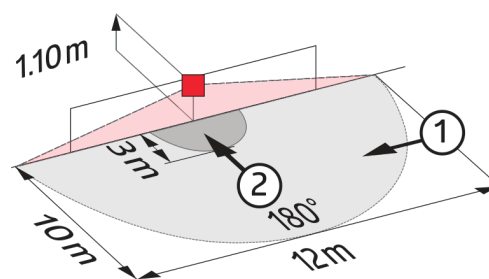

Désignation	Couleur	N°-Article	EAN-Code
Cadre IP20 Indoor 180	argent mat, similaire RAL9006	92633	4007529926336
Socle AP Indoor 180	blanc pur mat, similaire RAL9010	92141	4007529921416
Plaque centrale Indoor 180	blanc laque mat, similaire RAL9016	38947	4007529389476
Plaque centrale Indoor 180 55 x 55 mm	blanc pur brillant	39222	4007529392223