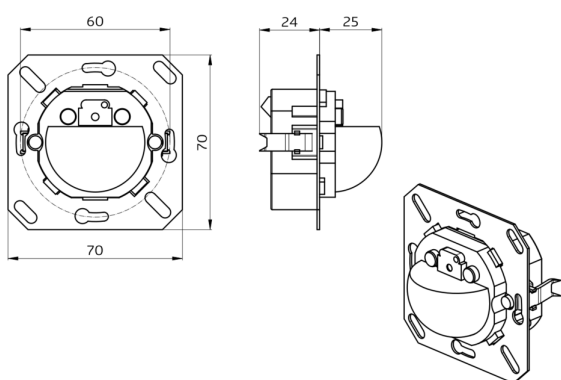

## Données techniques

|  |   |
|--|---|
| <b>Tension:</b>  | par le bus DALI, max. 22,5 V DC   |
| <b>Dimensions:</b>                                       | 70 x 70 x 61 mm   |
| <b>Réglages:</b>   | via bus DALI via application supportant les multi-capteurs DALI selon IEC62386 parties 101, 103, 303 et 304 |
| <b>Absorption de courant:</b>                            | 7 mA  |
| <b>Puissance interne:</b>                                | env. 0,5 W  |
| <b>Angle de détection:</b>                               | horizontal 180° (Montage mural)   |
| <b>Portée:</b>   | max. 10 m pour un mouvement transversal<br>max. 3 m pour un mouvement frontal                               |
| <b>Surface contrôlée pour une approche tangentielle:</b> | 150 m <sup>2</sup> / 1,1 m Hauteur de montage   |
| <b>Hauteur de montage min./max./recommandé:</b>          | 1 m / 2,2 m / 1,1 m   |
| <b>Niveau de protection:</b>                             | IP20 / Classe II  |
| <b>Évaluation de la luminosité:</b>                      | 0 - 4095 Lux, Évaluation de la lumière mixte  |
| <b>Température ambiante:</b>                             | -25 °C à +55 °C   |
| <b>Boîtier:</b>  | Polycarbonate, UV-résistant   |

## Dimensions 93540